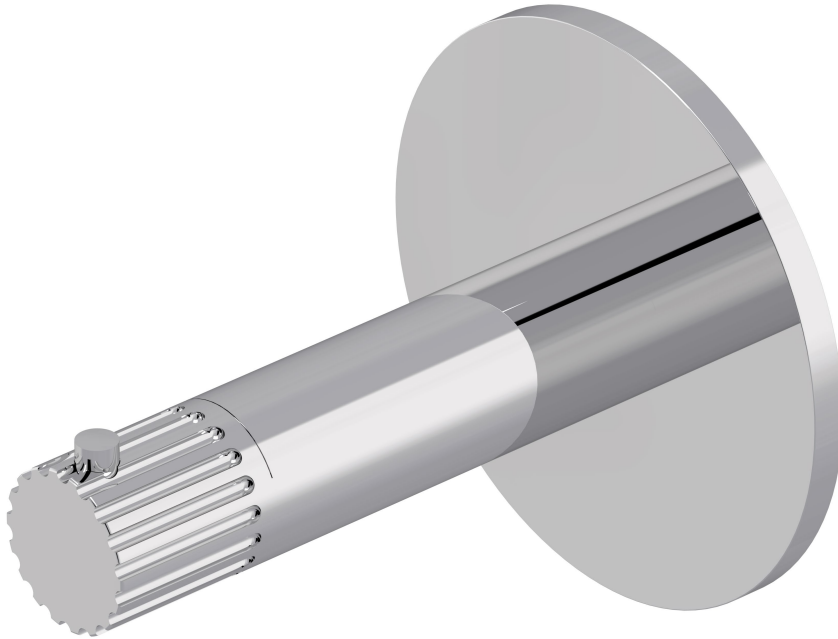

PRODUCT TECHNICAL SHEET

Collection : **JOE**

Ref. : **6286.--.55**

Porte papier toilette
Toiletpapier houder
Toilet paper holder

Picture

Technical drawing

RAO.V01