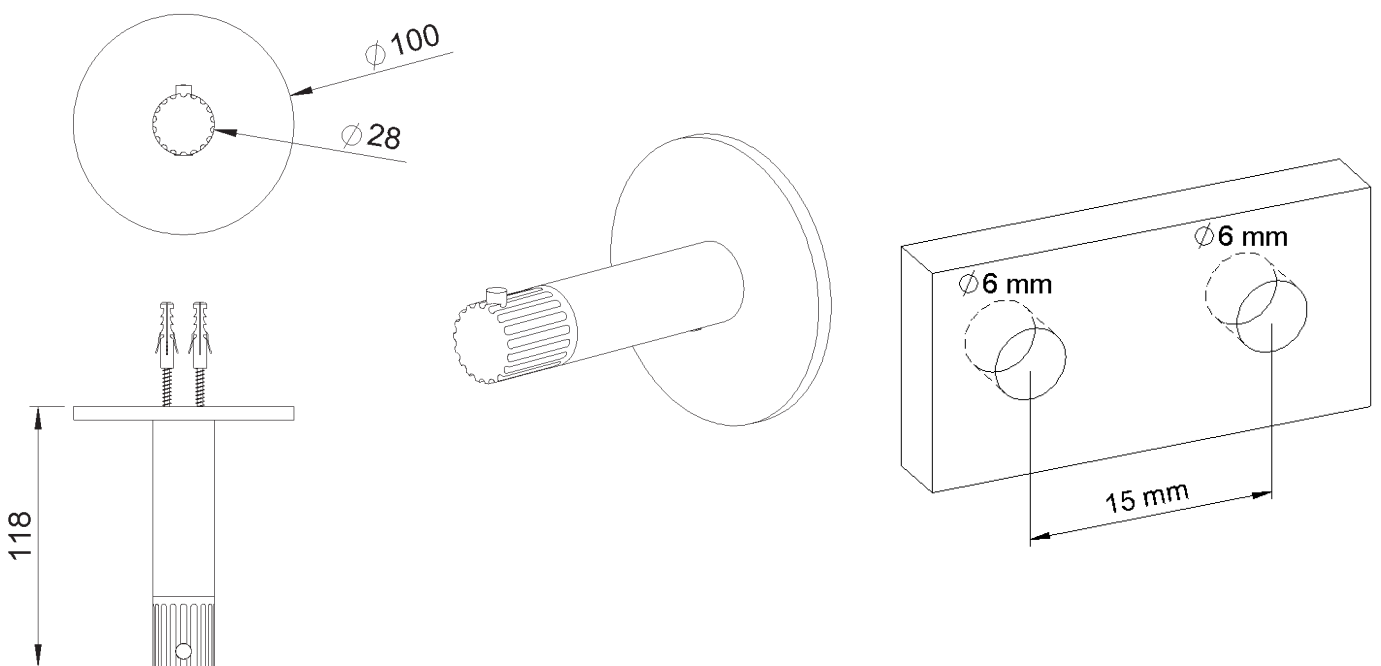

PRODUCT TECHNICAL SHEET

Collection : **JOE**

Ref. : **6286.--.55**

Porte papier toilette
Toiletpapier houder
Toilet paper holder

Picture

Technical drawing

RAO.V01